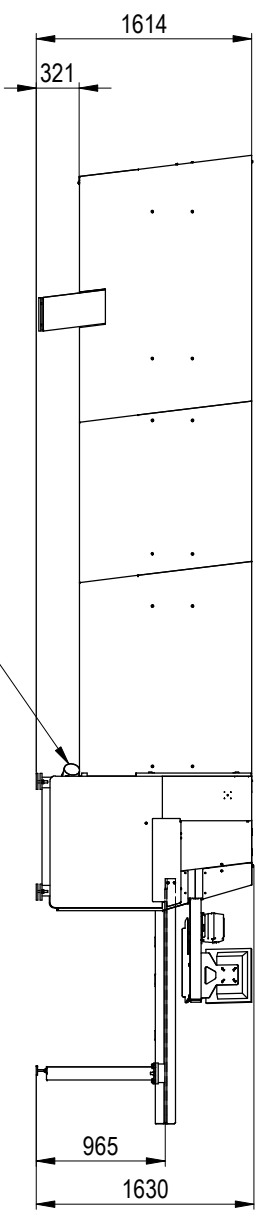

A
B
C
D
E
F

Absaugung Ø120
Rohrmittle ~235
vom Boden

Absaugung Ø120 (2x)
Oberkante ~1350 / 1420

Schnittlänge: 4400
Schnittbreite: 4300
BA standard

6010_SL4400xSB4300_standard

AA	601000200	08/10	Gei
.
Versi	Änderung Nr.	Datum	Gepr.	Versi	Änderung Nr.	Datum	Gepr.

HOLZ-HER GmbH
D-72622 Nürtingen

Datum	30-08-2010	Gezeichnet	Geiseder	Masstab	1:40
Datum	.	Geprüft	.	Typ	6010

Benennung

Raumskizze

ZF	Artikel Nr.	Blatt Nr.
A3	.	1
Ersatz für	von	1