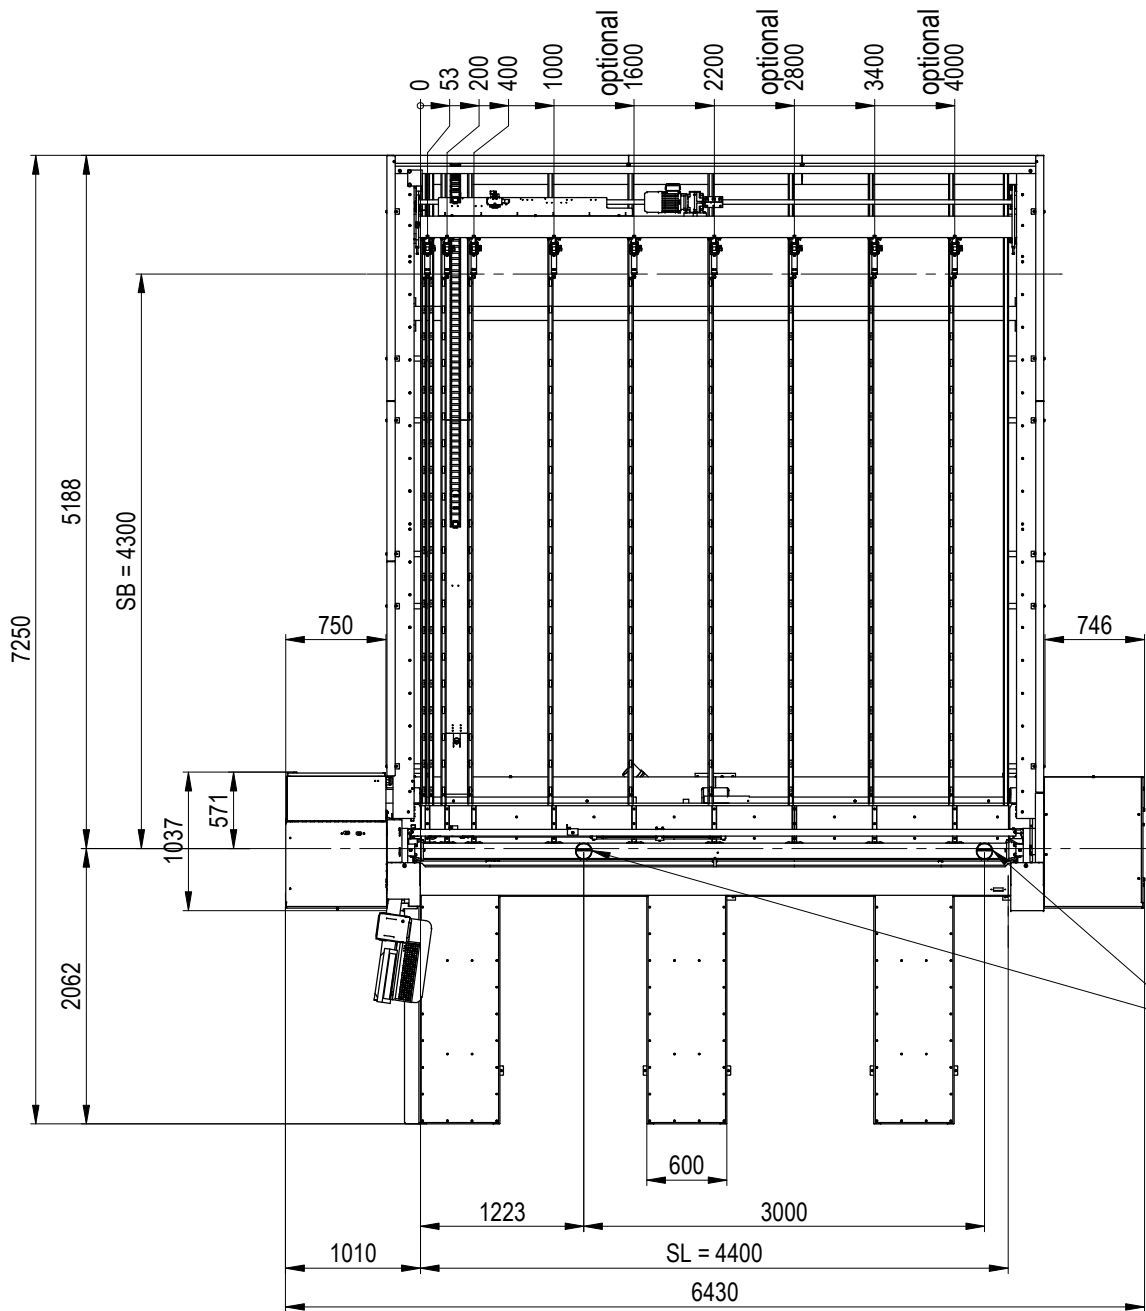

A
B
C
D
E
F

Absaugung Ø120
Rohrmittle ~235
vom Boden

Absaugung Ø120 (2x)
Oberkante ~1350 / 1420

Schnittlänge: 4400
Schnittbreite: 4300
BA standard

6010_SL4400xSB4300_standard

AA	601000200	08/10	Gei
.
Versi	Änderung Nr.	Datum	Gepr.	Versi	Änderung Nr.	Datum	Gepr.

HOLZ-HER GmbH
D-72622 Nürtingen

Datum	30-08-2010	Gezeichnet	Geiseder	Masstab	1:40
Datum	.	Geprüft	.	Typ	6010

Benennung

Raumskizze

ZF	Artikel Nr.	Blatt Nr.
A3	.	1
Ersatz für	von	1